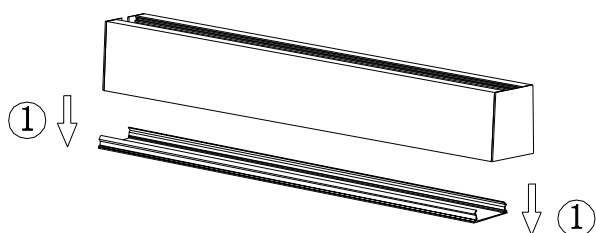

CARDI
Belysning från Elektroskandia

FLOW VÄGG

RoHS
Compliant

EN60598/CEM2001/108/CE

230V 50Hz
IK08 IP20
-20°C/ +50°C

www.cardi.se

Elektroskandia Sverige, 191 83 Sollentuna

CARDI