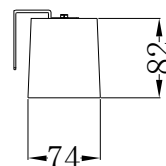

CARDI
Belysning från Elektroskandia

FLOW VÄGG

RoHS
Compliant

EN60598/CEM2001/108/CE

230V 50Hz
IK08 IP20
-20°C/ +50°C

www.cardi.se

Elektroskandia Sverige, 191 83 Sollentuna

CARDI