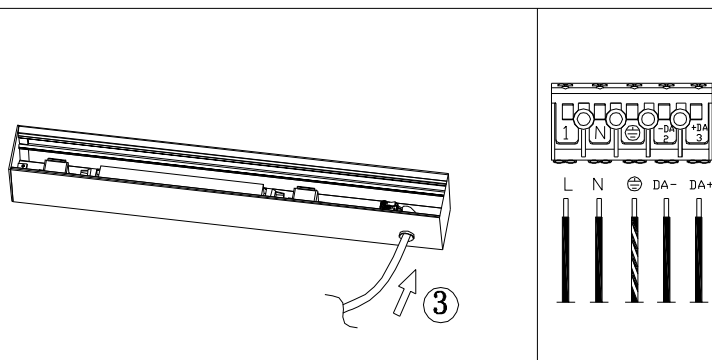

CARDI
Belysning från Elektroskandia

FLOW VÄGG

RoHS
Compliant

EN60598/CEM2001/108/CE

230V 50Hz
IK08 IP20
-20°C/ +50°C

www.cardi.se

Elektroskandia Sverige, 191 83 Sollentuna

CARDI