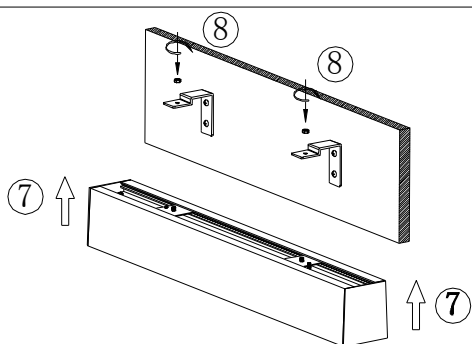

CARDI
Belysning från Elektroskandia

FLOW VÄGG

RoHS
Compliant

EN60598/CEM2001/108/CE

230V 50Hz
IK08 IP20
-20°C/ +50°C

www.cardi.se

Elektroskandia Sverige, 191 83 Sollentuna

CARDI