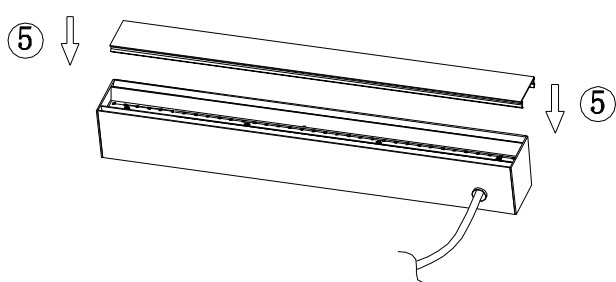

CARDI
Belysning från Elektroskandia

FLOW VÄGG

RoHS
Compliant

EN60598/CEM2001/108/CE

230V 50Hz
IK08 IP20
-20°C/ +50°C

www.cardi.se

Elektroskandia Sverige, 191 83 Sollentuna

CARDI