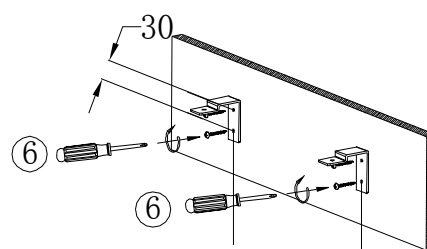

CARDI
Belysning från Elektroskandia

FLOW VÄGG

RoHS
Compliant

EN60598/CEM2001/108/CE

230V 50Hz
IK08 IP20
-20°C/ +50°C

www.cardi.se

Elektroskandia Sverige, 191 83 Sollentuna

CARDI