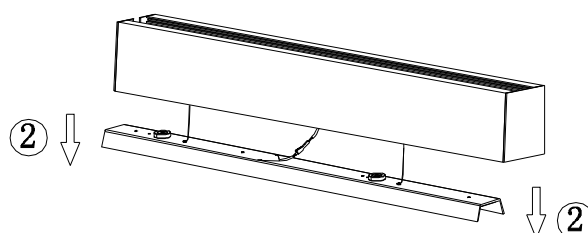

CARDI
Belysning från Elektroskandia

FLOW VÄGG

RoHS
Compliant

EN60598/CEM2001/108/CE

230V 50Hz
IK08 IP20
-20°C/ +50°C

www.cardi.se

Elektroskandia Sverige, 191 83 Sollentuna

CARDI