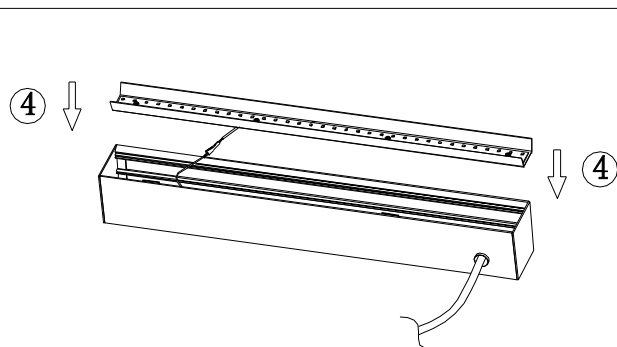

CARDI
Belysning från Elektroskandia

FLOW VÄGG

RoHS
Compliant

EN60598/CEM2001/108/CE

230V 50Hz
IK08 IP20
-20°C/ +50°C

www.cardi.se

Elektroskandia Sverige, 191 83 Sollentuna

CARDI